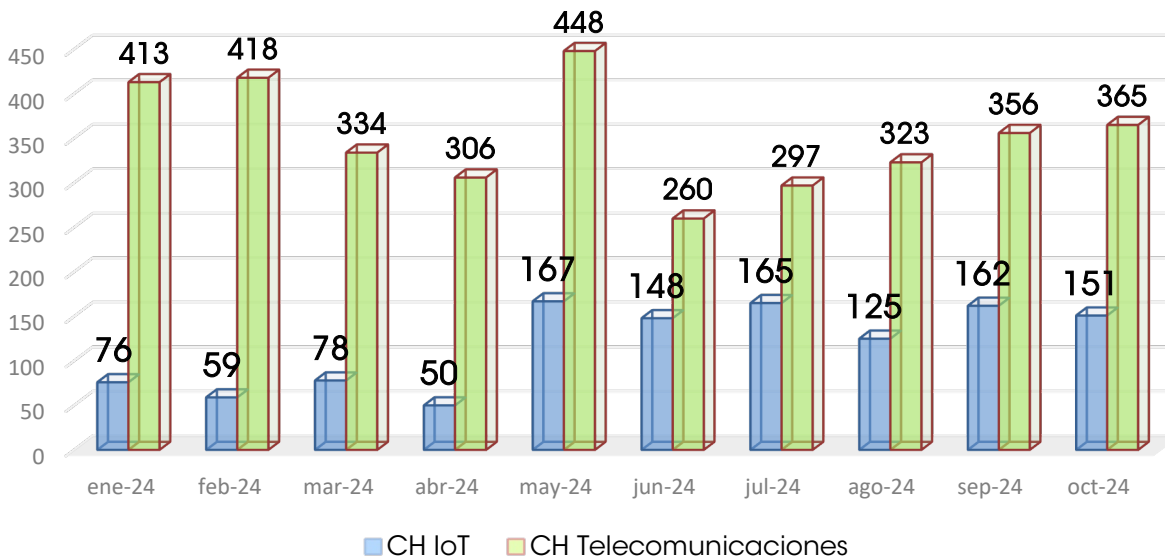

CERTIFICADOS DE HOMOLOGACIÓN EMITIDOS 2024

Anual	2022	2023	2024*
¹CH IoT	1360	1090	1181
¹CH Telecomunicaciones	6583	5308	3520

*Datos a octubre de 2024
1 - Certificado de Homologación

*Homologación: Acto por el cual el Instituto reconoce oficialmente que las especificaciones de un producto, equipo, dispositivo o aparato destinado a telecomunicaciones o radiodifusión, satisface las normas o Disposiciones Técnicas aplicables.