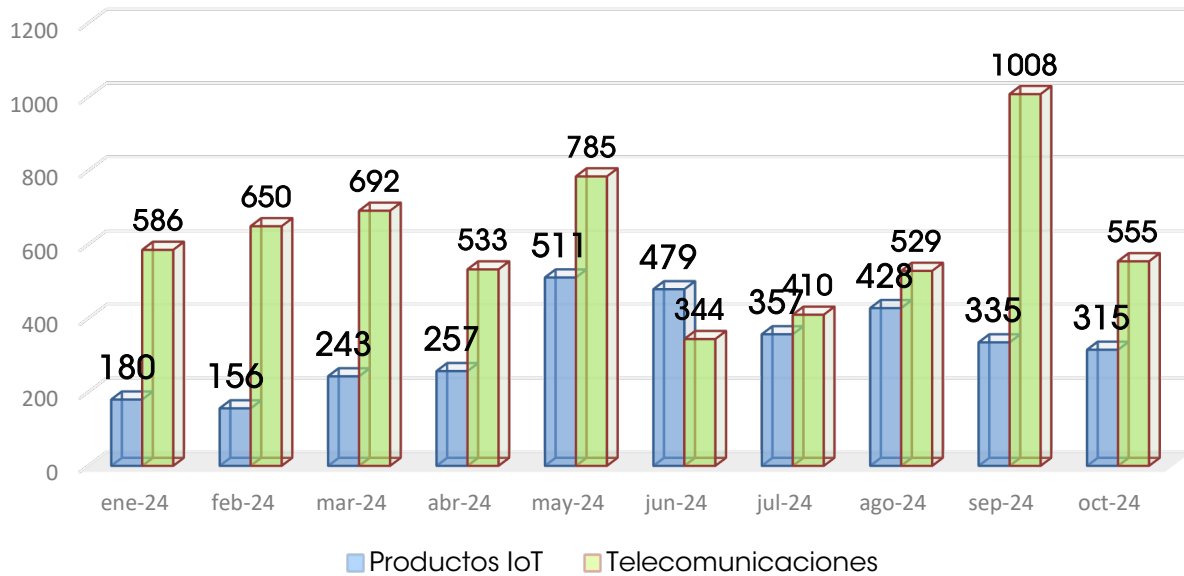

PRODUCTOS (MODELOS) HOMOLOGADOS 2024

Anual	2022	2023	2024*
Productos IoT	1610	1876	3261
Productos de Telecomunicaciones	8333	8104	6092

*Datos a octubre de 2024

*Homologación: Acto por el cual el Instituto reconoce oficialmente que las especificaciones de un producto, equipo, dispositivo o aparato destinado a telecomunicaciones o radiodifusión, satisface las normas o Disposiciones Técnicas aplicables.