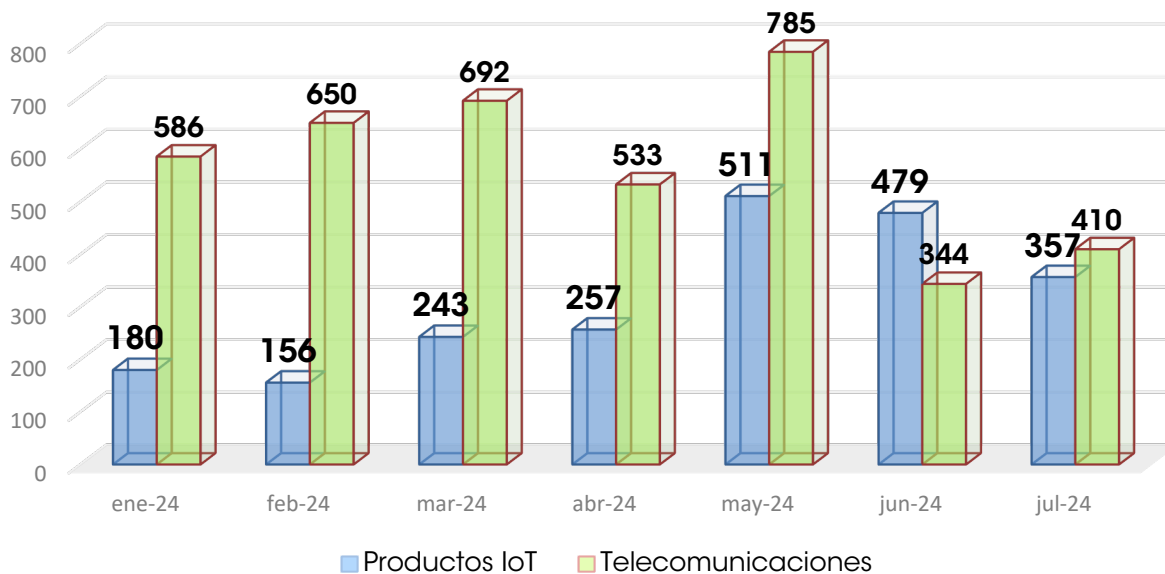

PRODUCTOS (MODELOS) HOMOLOGADOS 2024

Anual	2022	2023	2024*
Productos IoT	1610	1876	2183
Productos de Telecomunicaciones	8333	8104	4000

*Datos a julio de 2024

*Homologación: Acto por el cual el Instituto reconoce oficialmente que las especificaciones de un producto, equipo, dispositivo o aparato destinado a telecomunicaciones o radiodifusión, satisface las normas o Disposiciones Técnicas aplicables.