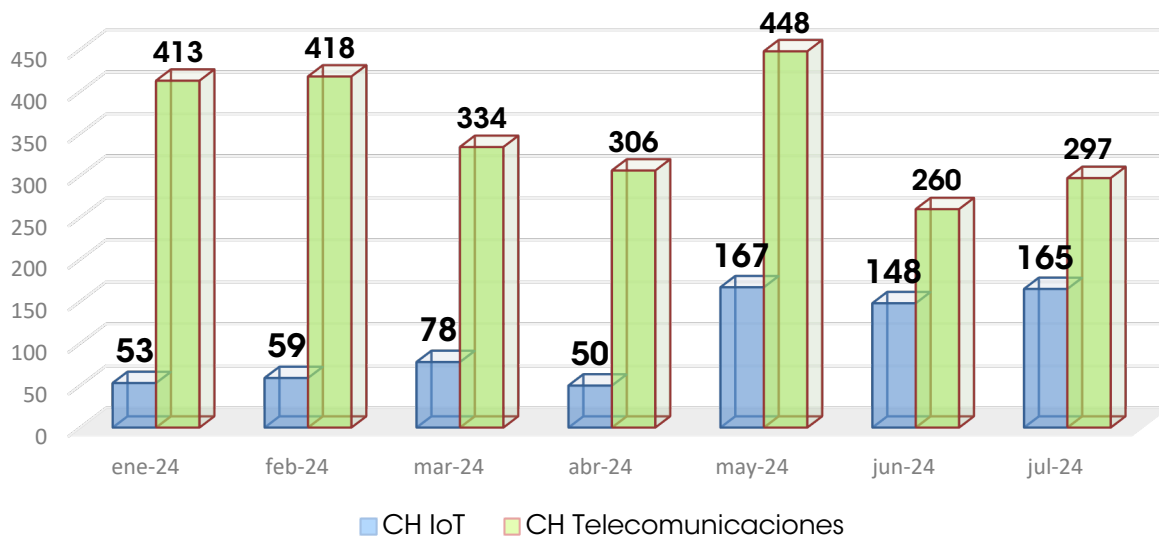

CERTIFICADOS DE HOMOLOGACIÓN EMITIDOS 2024

Anual	2022	2023	2024*
¹CH IoT	1360	1090	720
¹CH Telecomunicaciones	6583	5308	2476

*Datos a julio de 2024

1 - Certificado de Homologación

*Homologación: Acto por el cual el Instituto reconoce oficialmente que las especificaciones de un producto, equipo, dispositivo o aparato destinado a telecomunicaciones o radiodifusión, satisface las normas o Disposiciones Técnicas aplicables.