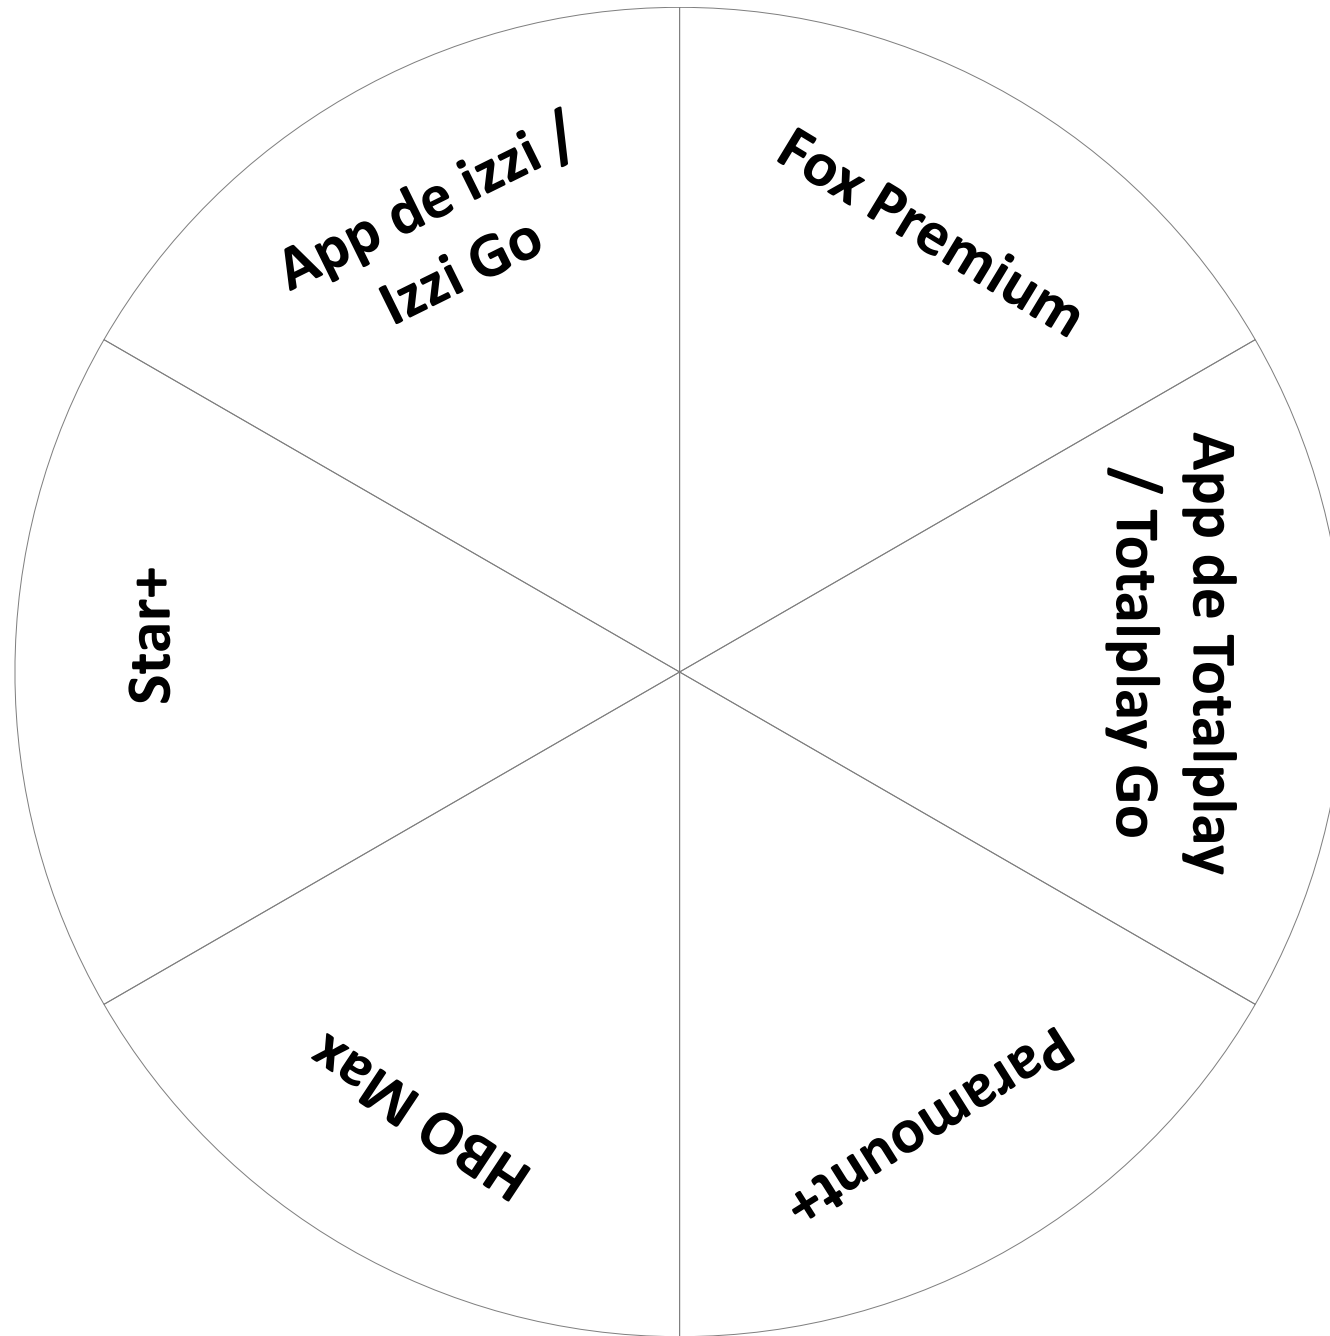

## **RED MÓVIL**

*La conexión mediante red celular (datos) por cualquiera de los integrantes del hogar*

Generalmente solo tengo tiempo para ver un capítulo o episodio	1
Veo dos o tres capítulos o episodios sin parar	2
Veo cuatro o más capítulos o episodios sin parar	3
Veo toda la serie sin parar hasta terminarla por completo	4